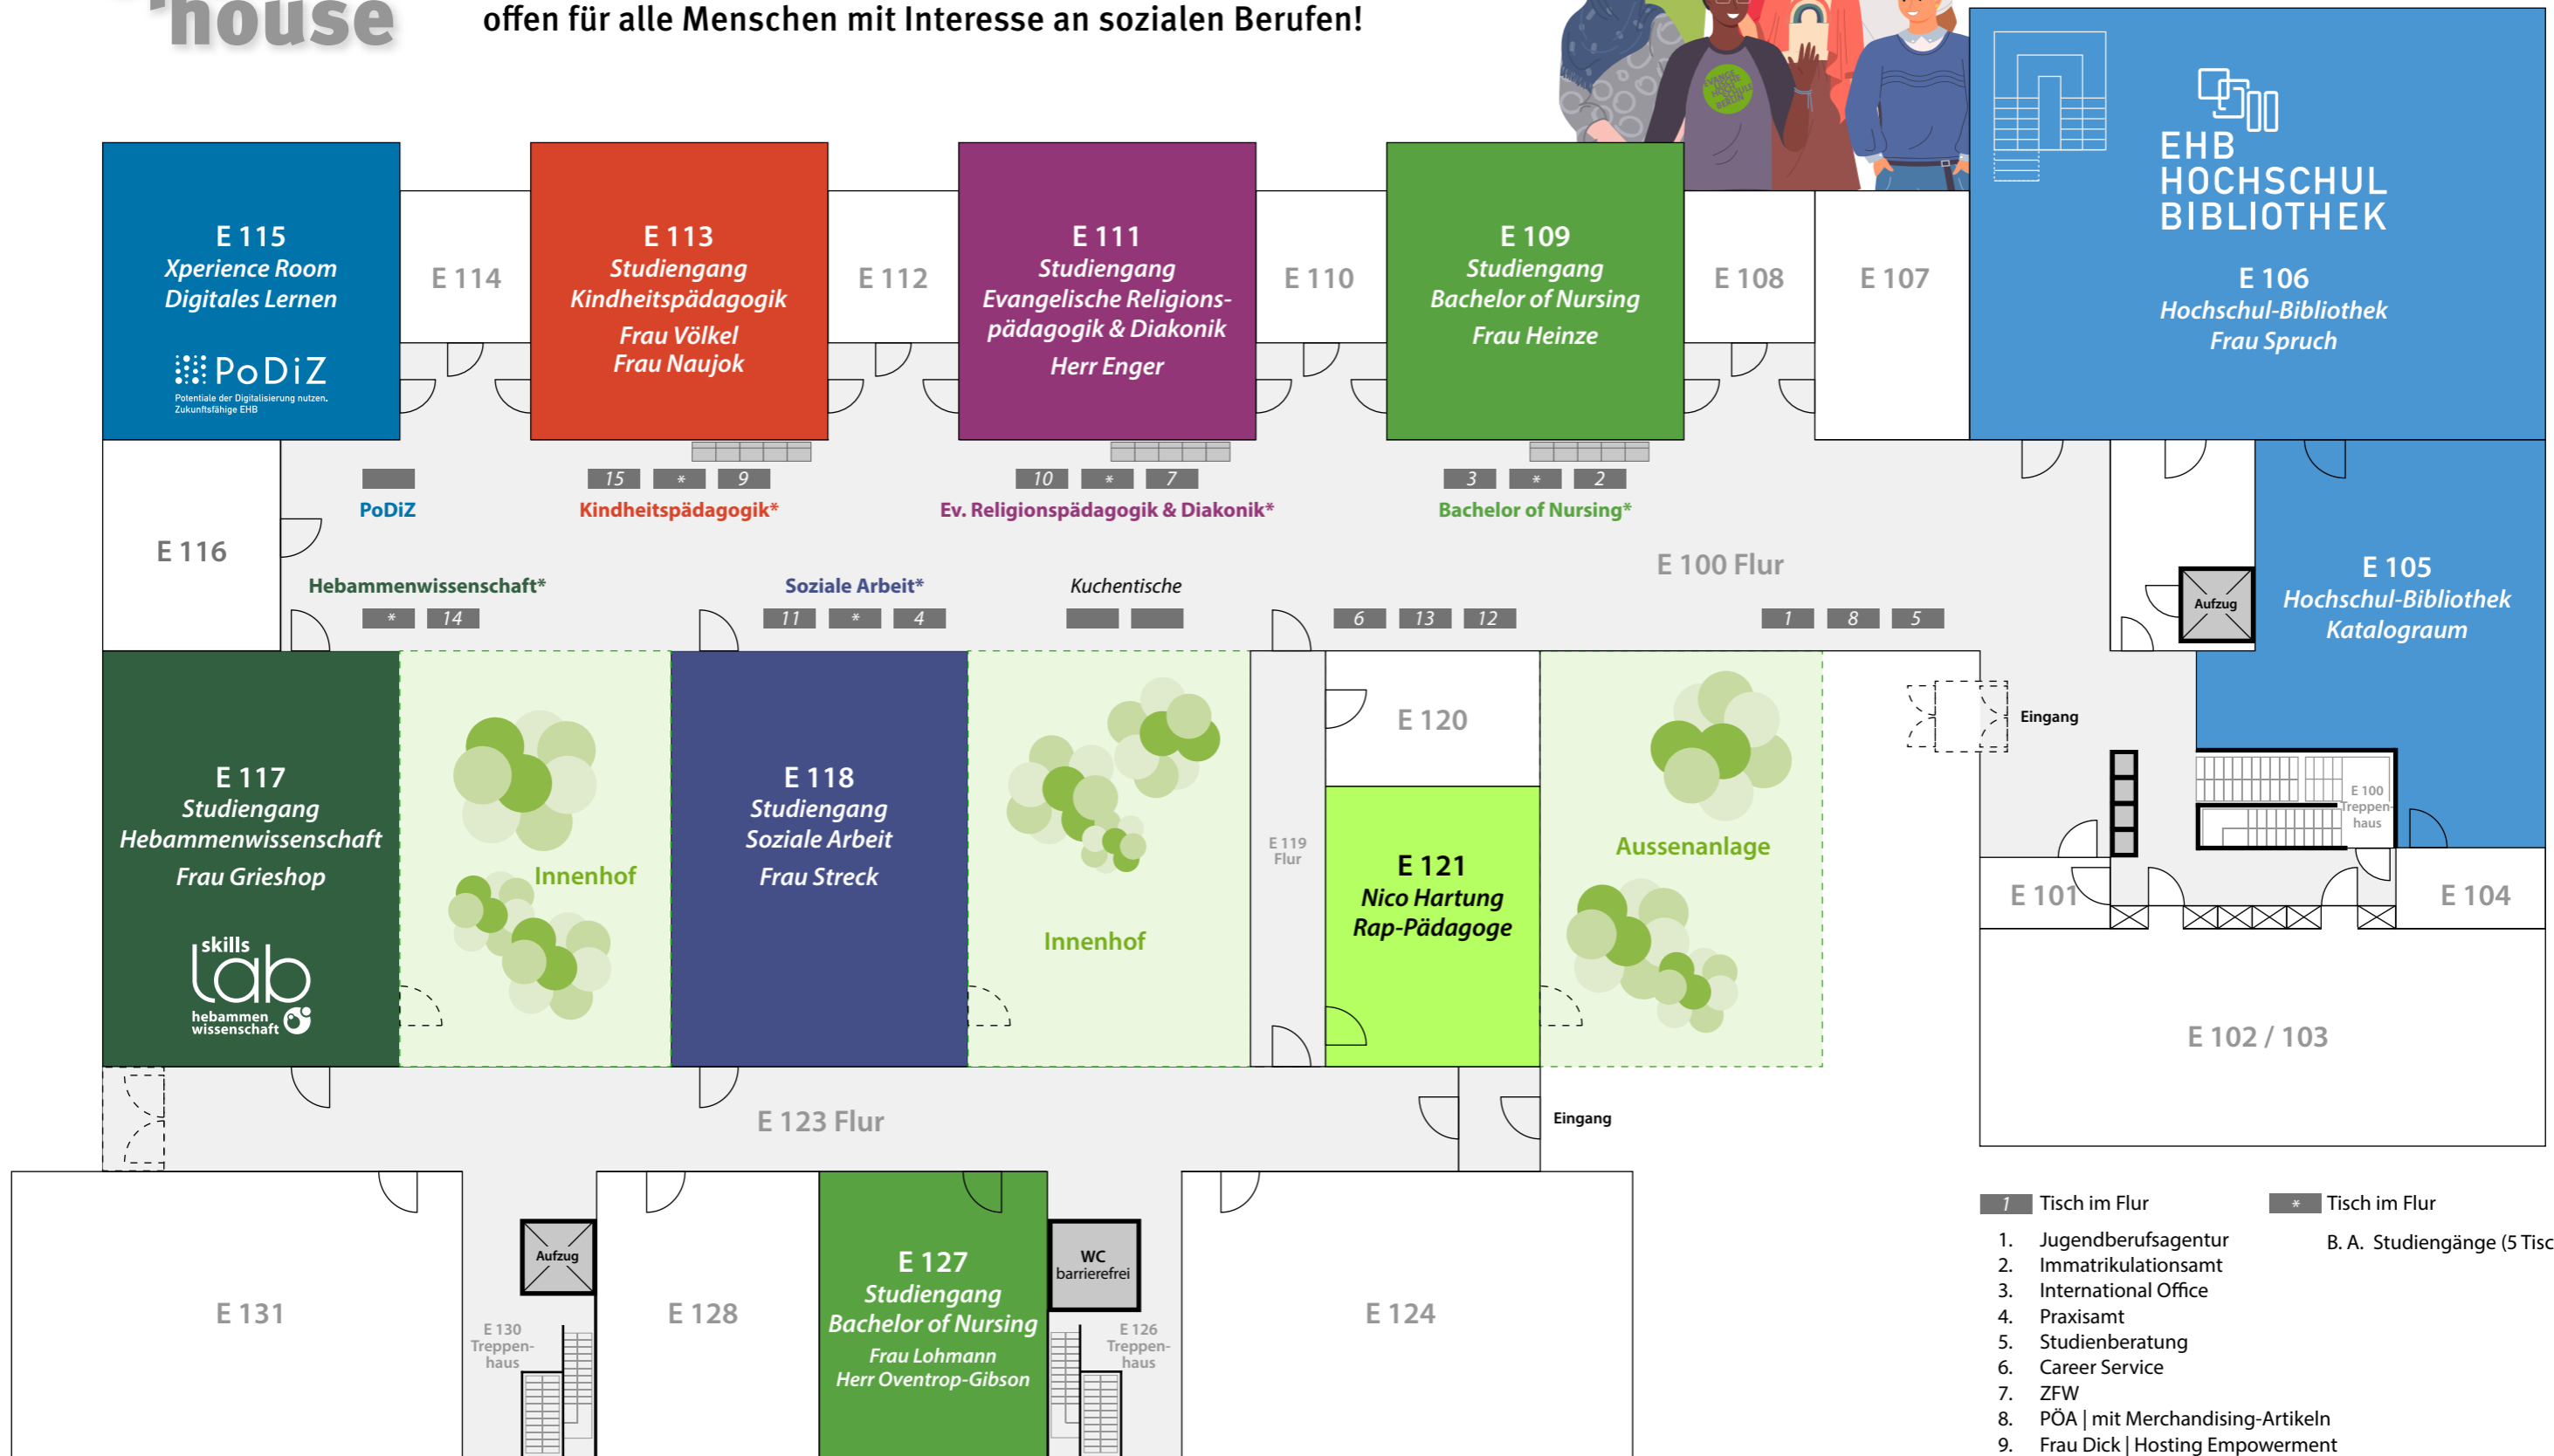

15. Juni 2023 | 10.00 bis 14.00 Uhr

Studieren an der Evangelischen Hochschule Berlin –
offen für alle Menschen mit Interesse an sozialen Berufen!

- | | |
|---|--------------------------------|
| 1 Tisch im Flur | * Tisch im Flur |
| 1. Jugendberufsagentur | B. A. Studiengänge (5 Tische)* |
| 2. Immatrikulationsamt | |
| 3. International Office | |
| 4. Praxisamt | |
| 5. Studienberatung | |
| 6. Career Service | |
| 7. ZFW | |
| 8. PÖA mit Merchandising-Artikeln | |
| 9. Frau Dick Hosting Empowerment | |
| 10. Beauftragung Stud. mit Beeinträchtigung | |
| 11. Peer-Beratung | |
| 12. Studierendenwerk | |
| 13. ehb.gesund | |
| 14. Bewegter Campus | |
| 15. Theaterpädagogik | |